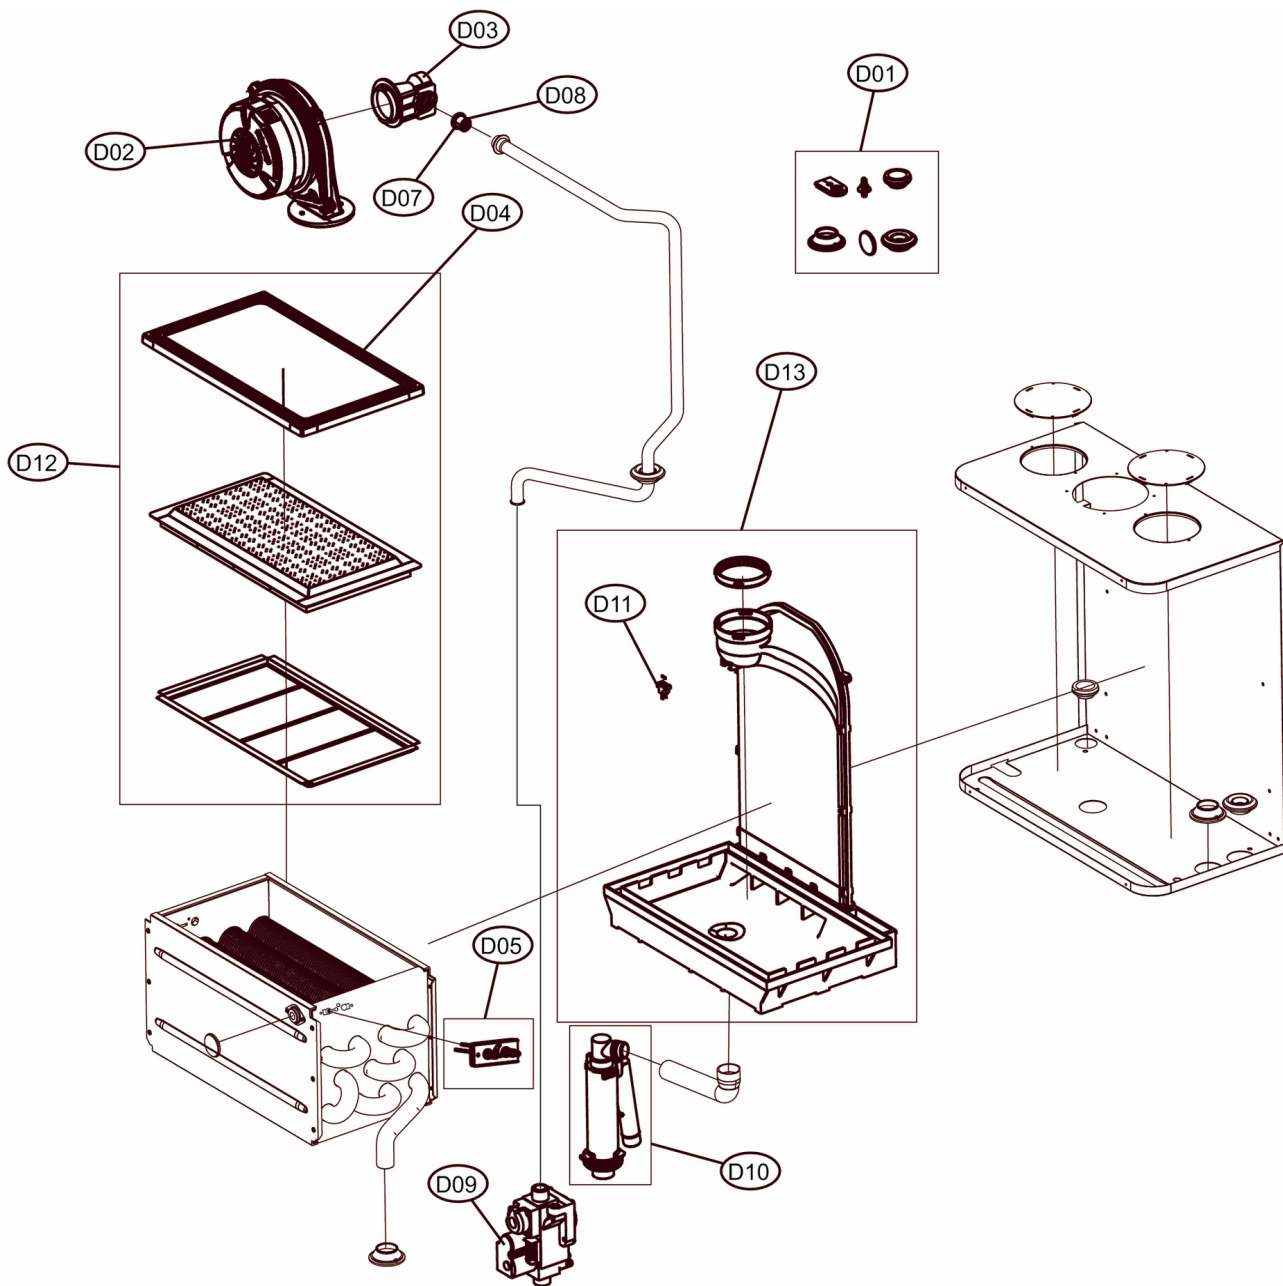

ECONCEPT ST 35

ECONCEPT ST 35

LISTA PEZZI

POS.	CODICE	DESC.	QT.
A01	39829030	KIT FIANCO DEX. (3110E010)	1.000
A02	39829040	KIT FIANCO SIN. (3110E030)	1.000
A03	39829070	KIT PANNELLO ANT. (31118380)	1.000
B01	39829080	KIT SCATOLA Fm.M7 ST(35012290)	1.000
B02	39829091	KIT CENTRALINA EL. (36508012)	1.000
B03	39820390	KIT PORTASCHEDA (35011950)	1.000
B04	39820410	KIT SCHEDA EL.DSP05 (38321600)	1.000
C01	39820080	KIT IDROMETRO (36402190)	1.000
C02	39831140	KIT PACCO LAM. (37404920)	1.000
C03	39821530	KIT SONDA TEMP.DP. (36200720)	1.000
C04	39810220	KIT SONDA TEMP.RISC.(36200540)	1.000
C05	39808560	KIT SONDA BOILER (36200560)	1.000
C06	39818270	KIT VALV.SIC. (39404720)	1.000
C07	39818770	KIT TRANSDUTT.PRESS.(36402100)	1.000
C08	39818220	KIT V.ARIA (39404380-39404730)	1.000
C09	39820460	KIT 5 FILTRI GR.MAND(34014301)	1.000
C10	39820441	KIT VALV.3VIE (36902240)	1.000
C11	39829130	KIT VASO ESP.10LT. (36800820)	1.000
C12	39809980	KIT VASO ESP.2Lt. (36802870)	1.000
C13	39819481	KIT BOILER 25Lt. (37704861)	1.000
C15	39829120	KIT POMPA V4C2 1" (36600430)	1.000
C16	39820900	KIT POMPA 15-60 FPL (36600150)	1.000
C17	39818790	KIT 10 VALV.N/R. (36902190)	1.000
C18	39828170	KIT SCAMBIATORE 20P.(37404690)	1.000
C19	39829140	KIT DISCONNETTORE (36902340)	1.000
C20	39810320	KIT RUBIN.SCARICO (36901630)	1.000
D01	39828250	KIT GUARN.CALD.Mod.35 Fm.M7	1.000
D02	39828060	KIT VENTIL.NRG118 (36600270)	1.000
D03	39828160	KIT VENTURI VENTIL. (35013300)	1.000
D04	39821710	KIT GUARN.COP.BRUC. (35101265)	1.000
D05	39830950	KIT GRUPPO ELETTRODI(36702920)	1.000
D07	39828130	KIT UGELLO GAS m. (32203830)	1.000
D08	39828200	KIT UGELLO GAS gpl (32203850)	1.000
D09	39828050	KIT VALV.GAS (36800680)	1.000
D10	39829050	KIT SIFONE Sr.M7X0 (35102610)	1.000
D11	39810340	KIT SONDA FUMI (36200740)	1.000
D12	39810670	KIT BRUC.CERAM. (37608320)	1.000
D13	39828140	KIT VASCA COND. (35012750)	1.000