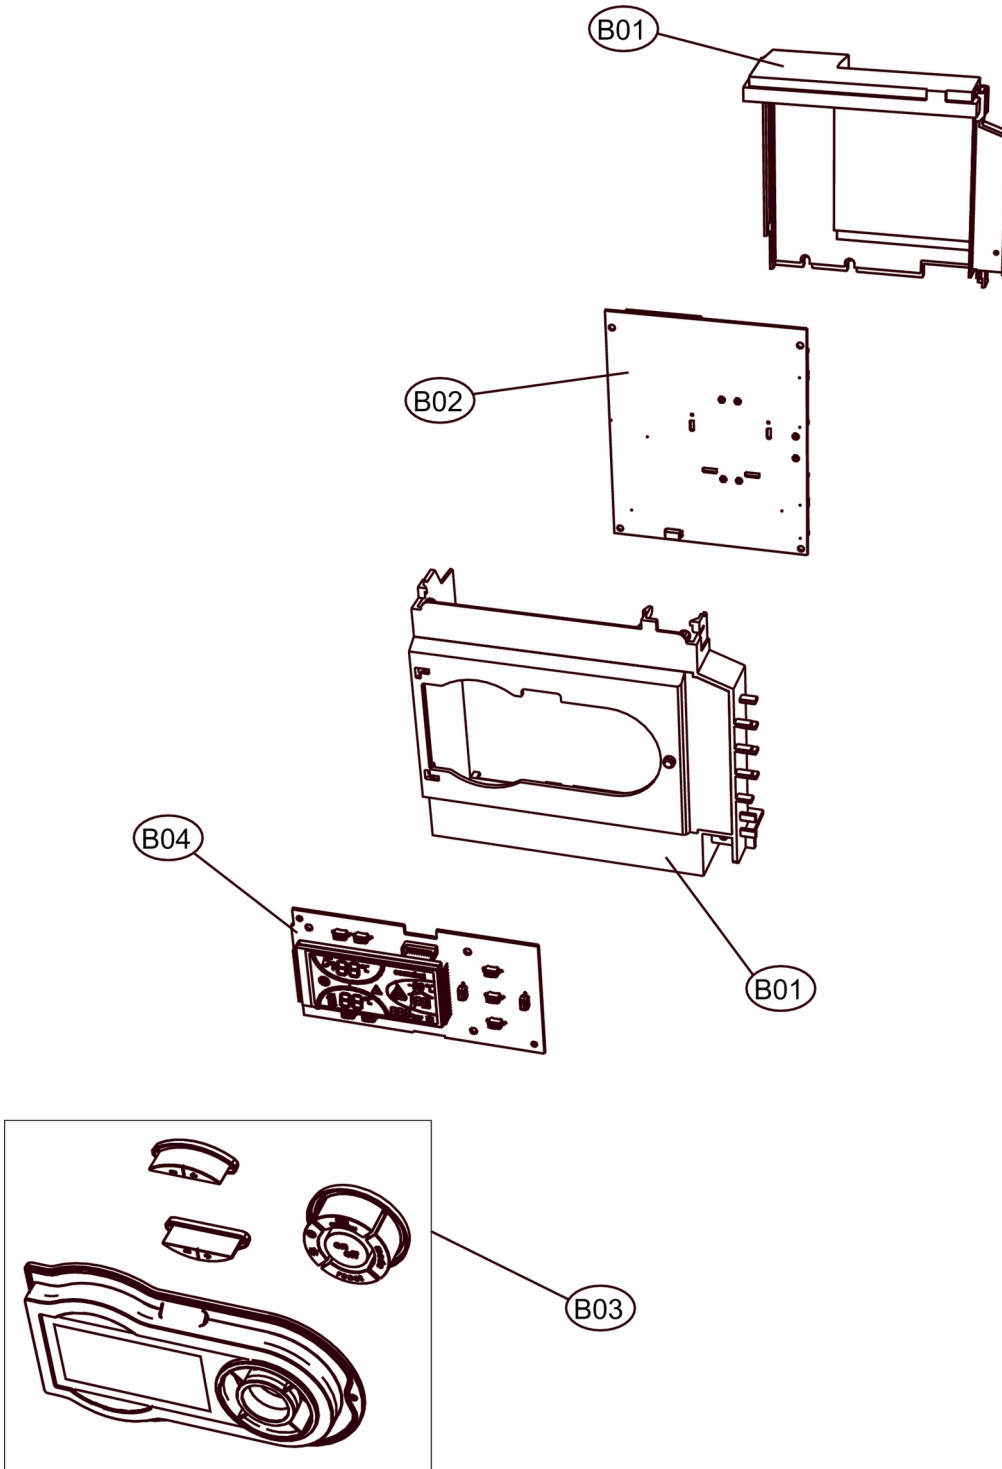

Lista Pezzi / Spare Parts / Ersatzteile
List Onderdelen / Liste Pieces Detaches / Lista Piezas De Repuesto

ECONCEPT ST 35

CODICE	EDIZIONE	MERCATO
30K0463002	01/01/2008	FR

ECONCEPT ST 35

ECONCEPT ST 35

ECONCEPT ST 35