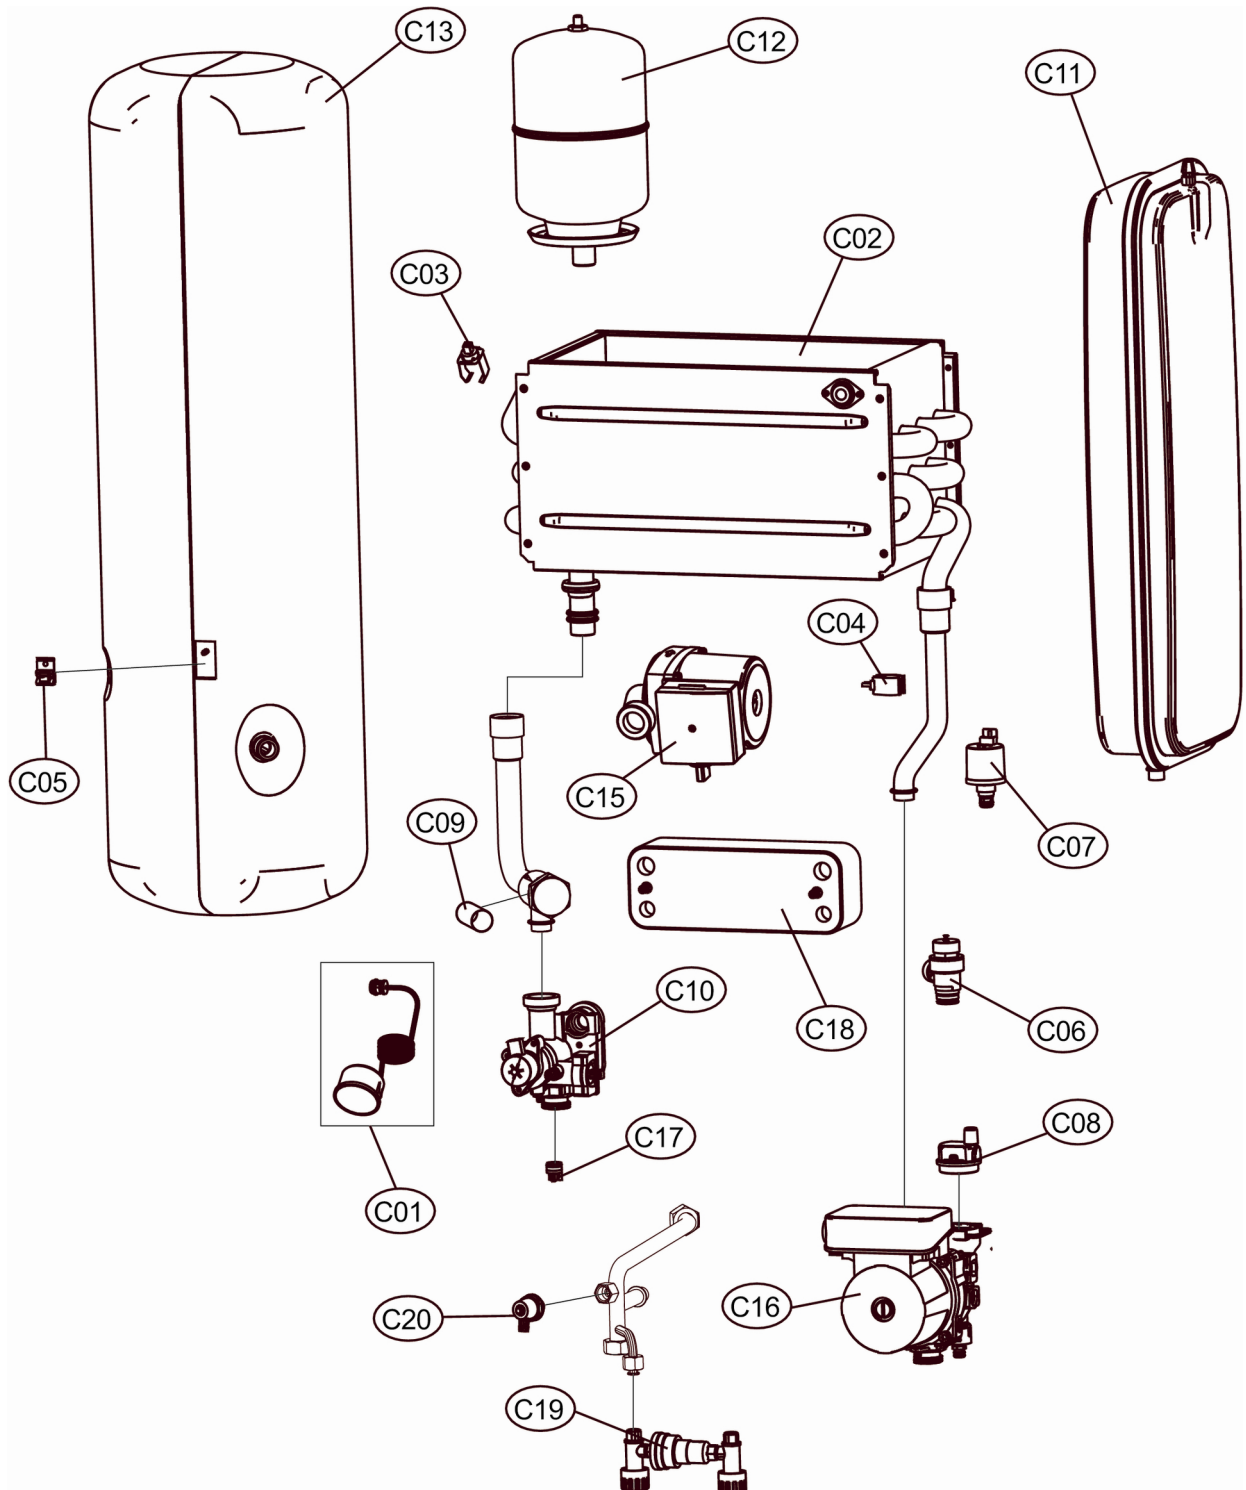

ECONCEPT ST 35

ECONCEPT ST 35

LISTA PEZZI

POS.	CODICE	DESC.	QT.
A01	39829030	KIT FIANCO DEX. (3110E010)	1.000
A02	39829040	KIT FIANCO SIN. (3110E030)	1.000
A03	39829070	KIT PANNELLO ANT. (31118380)	1.000
B01	39829080	KIT SCATOLA Fm.M7 ST(35012290)	1.000
B02	39829091	KIT CENTRALINA EL. (36508012)	1.000
B03	39820390	KIT PORTASCHEDA (35011950)	1.000
B04	39820410	KIT SCHEDA EL.DSP05 (38321600)	1.000
C01	39820080	KIT IDROMETRO (36402190)	1.000
C02	39831140	KIT PACCO LAM. (37404920)	1.000
C03	39821530	KIT SONDA TEMP.DP. (36200720)	1.000
C04	39810220	KIT SONDA TEMP.RISC.(36200540)	1.000
C05	39808560	KIT SONDA BOILER (36200560)	1.000
C06	39818270	KIT VALV.SIC. (39404720)	1.000
C07	39818770	KIT TRANSDUTT.PRESS.(36402100)	1.000
C08	39818220	KIT V.ARIA (39404380-39404730)	1.000
C09	39820460	KIT 5 FILTRI GR.MAND(34014301)	1.000
C10	39820441	KIT VALV.3VIE (36902240)	1.000
C11	39829130	KIT VASO ESP.10LT. (36800820)	1.000
C12	39809980	KIT VASO ESP.2Lt. (36802870)	1.000
C13	39819481	KIT BOILER 25Lt. (37704861)	1.000
C15	39829120	KIT POMPA V4C2 1" (36600430)	1.000
C16	39820900	KIT POMPA 15-60 FPL (36600150)	1.000
C17	39818790	KIT 10 VALV.N/R. (36902190)	1.000
C18	39828170	KIT SCAMBIATORE 20P.(37404690)	1.000
C19	39829140	KIT DISCONNETTORE (36902340)	1.000
C20	39810320	KIT RUBIN.SCARICO (36901630)	1.000
D01	39828250	KIT GUARN.CALD.Mod.35 Fm.M7	1.000
D02	39828060	KIT VENTIL.NRG118 (36600270)	1.000
D03	39828160	KIT VENTURI VENTIL. (35013300)	1.000
D04	39821710	KIT GUARN.COP.BRUC. (35101265)	1.000
D05	39830950	KIT GRUPPO ELETTRODI(36702920)	1.000
D07	39828130	KIT UGELLO GAS m. (32203830)	1.000
D08	39828200	KIT UGELLO GAS gpl (32203850)	1.000
D09	39828050	KIT VALV.GAS (36800680)	1.000
D10	39829050	KIT SIFONE Sr.M7X0 (35102610)	1.000
D11	39810340	KIT SONDA FUMI (36200740)	1.000
D12	39810670	KIT BRUC.CERAM. (37608320)	1.000
D13	39828140	KIT VASCA COND. (35012750)	1.000